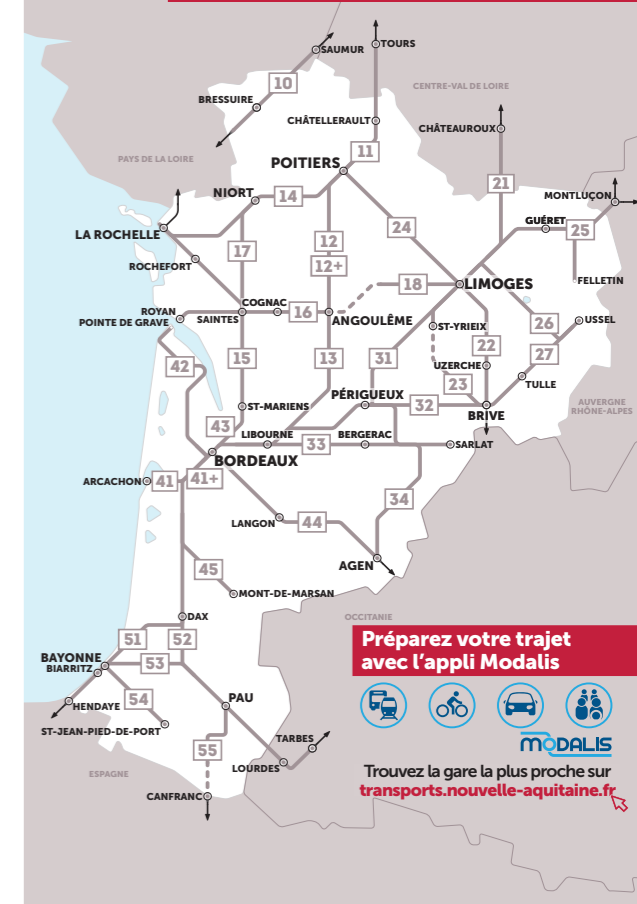

PLAN DU RÉSEAU TER

Voyagez sur les lignes ferroviaires de Nouvelle-Aquitaine

Préparez votre trajet avec l'appli Modalis

Trouvez la gare la plus proche sur transports.nouvelle-aquitaine.fr

SERVICES EN GARE / INTERMODALITÉ

TRAINS RÉGIONAUX 32

	SERVICES	CONNEXIONS
USSEL		
Brive	🚗 🚲 🚶 🚼 🚰	✈️ 22 23 27 🚆 TER Auvergne Rhône-Alpes ☎️ 221-222-223-224-225-239-320
La Rivière-De-Mansac	🚶 🚼 🚰	
Terrasson-Lavilledieu	🚶 🚼 🚰	🚆 320
Condat-Le-Lardin	🚶 🚼 🚰	🚆 320
Thenon	🚶 🚼 🚰	
Limeyrat TAD		
St-Pierre-De-Chignac	🚶 🚼 🚰	🚆 336
Niversac	🚶 🚼 🚰	🚆 334 🚆 336
Boulazac	🚶 🚼 🚰	🚆 334 🚆 PERIGUEUX
Périgueux	🚶 🚼 🚰	🚆 310-311-312-313-321-322-330-331-336
Razac/l'Isle	🚶 🚼 🚰	🚆 31
Saint-Astier	🚶 🚼 🚰	🚆 31
Neuic	🚶 🚼 🚰	🚆 31
Mussidan	🚶 🚼 🚰	🚆 31 🚆 315
Montpon-Ménéstérol	🚶 🚼 🚰	🚆 31 🚆 317
Saint-Seurin/l'Isle	🚶 🚼 🚰	🚆 31 🚆 CALERUS
S'-Médard-de-G.	🚶 🚼 🚰	🚆 31 🚆 CALERUS
Coutras	🚶 🚼 🚰	🚆 31 🚆 416 🚆 CALERUS
Libourne	🚶 🚼 🚰	🚆 13 31 33 414 ☎️ 461-462-464-4610-4611-4612-4613-4614-4615-4616-4617
Cenon	🚶 🚼 🚰	🚆 TBM 🚆 13 15 31 33 414 43
Bordeaux-St-Jean	🚶 🚼 🚰	✈️ 412-421-4210-4211 🚆 13 15 31 33 41 414 🚆 42 43 44 45 51 52

🚗 Trajet en TAD : service en taxi vers la gare la plus proche. Réservation J - 1 au 0800 872 872

🚶 Vente à bord à titre exceptionnel : en dehors des horaires d'ouverture du guichet et si absence de borne TER en gare, présentez-vous au chef de bord dès la montée dans le train. En vente billets plein tarif, Jeunes, Solidaire, Tribu. Paiement CB ou espèce.

SERVICES

- 🚶 Gare
- 🚶 Halte ferroviaire
- 🚶 Guichet
- 🚶 Borne TER (achat billets et recharge carte Modalis)
- 🚶 Vente à bord (sous conditions)

CONNEXIONS

- 🚶 Service d'assistance en gare
- 🚶 Parking
- 🚶 Parking vélos sécurisé
- 🚶 Vélo libre service
- 🚶 Gare mise en accessibilité

CONNEXIONS

- ✈️ Aéroport
- 🚆 TGV ou Intercités
- 🚆 CARS régionaux
- 🚆 TER
- 🚆 Transports urbains
- 🚆 Tarif combiné TER + Transports urbains

Pour préparer votre voyage, retrou