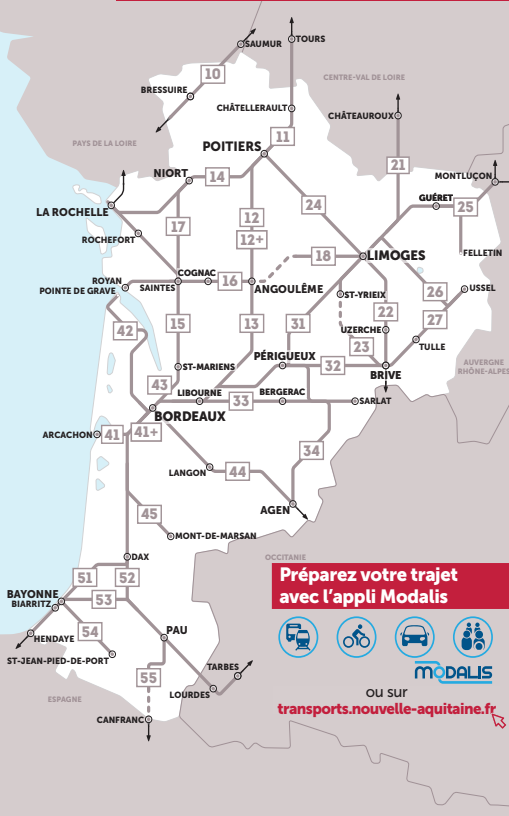

ABONNEMENTS

À partir de deux allers-retours par semaine sur le même trajet, optez pour l'abonnement.

Choisissez votre abonnement	VOYAGES ILLIMITÉS⁽¹⁾	PRIME TRANSPORT⁽²⁾	-50 % BILLETS LOISIRS⁽³⁾	GARANTIE FIABILITÉ⁽⁴⁾			
					Hebdo	Mensuel	Annuel
Pass Abonné	Hebdo	X	X				
	Mensuel	X	X	X			
	Annuel	X	X	X			
Pass Abonné -28	20 voyages	X	X				
	30 voyages	X	X				
	Annuel	X	X	X			

1. En Nouvelle-Aquitaine et vers les régions limitrophes.
2. Prise en charge de l'abonnement par l'employeur à partir de 50 % pour les salariés et apprentis.
3. 50 % de réduction toute l'année sur tous vos autres trajets en TER Nouvelle-Aquitaine.
4. Possibilité de souscrire sur le site TER Nouvelle-Aquitaine à un service de compensation financière en cas de suppressions ou de retards récurrents sur les trains habituels.

Où acheter son abonnement TER Nouvelle-Aquitaine ?

- **Pass Abonné** (hebdo/mensuel/annuel) :
  - Devis et souscription en ligne : ter.sncf.com/nouvelle-aquitaine
- **Pass 20/30 voyages** :
  - En gare (guichets et automates 20 voyages).
  - Sur l'application Ticket Modalis (20/30 voyages).
- **Pass Scolaire** : pour les collégiens et lycéens,
  - Inscriptions sur transports.nouvelle-aquitaine.fr (délivré sur Carte Modalis).

Bon à savoir :
Il existe des abonnements combinés TER+TRAM/BUS avec les agglomérations partenaires.
Renseignez-vous !

PLAN DU RÉSEAU TER

Voyagez sur les lignes ferroviaires de Nouvelle-Aquitaine

Préparez votre trajet avec l'appli Modalis

OU SUR transports.nouvelle-aquitaine.fr