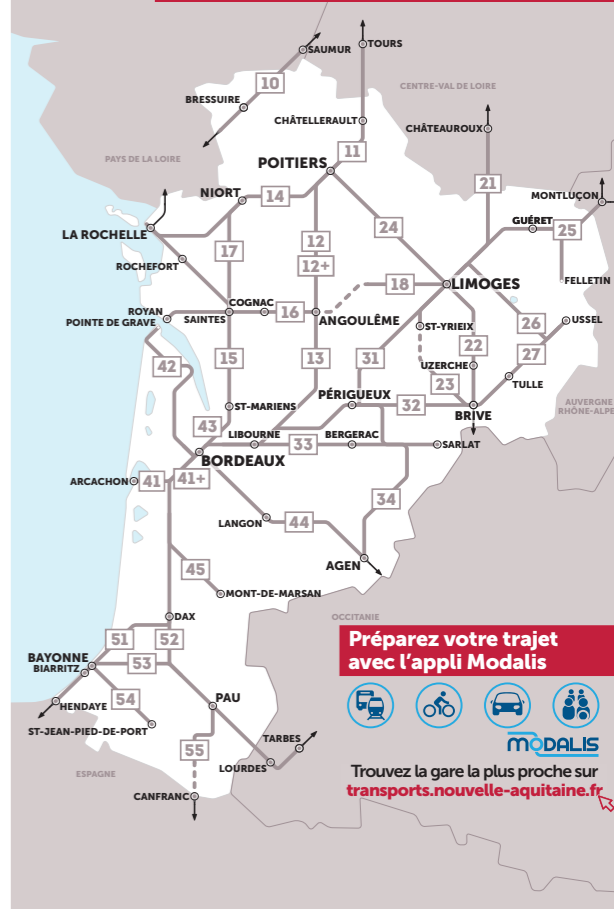

INFOS VÉLO

- Le transport des vélos à bord des trains TER Nouvelle-Aquitaine est autorisé dans les espaces dédiés (dans la stricte limite des places disponibles, avec en moyenne 6 places par train). SNCF se réserve le droit de refuser des vélos supplémentaires. Préparez votre voyage en consultant les conditions d'embarquement des vélos, sur le site TER.Nouvelle-Aquitaine.fr. Plus d'informations sur transports.nouvelle-aquitaine.fr

INFOS TRAVAUX

Périodes de travaux programmées : - du 3 au 21 mars 2025
Retrouvez tous les horaires actualisés sur le site TER.SNCF.COM/NOUVELLE-AQUITAINE

PLAN DU RÉSEAU TER

Voyagez sur les lignes ferroviaires de Nouvelle-Aquitaine

Préparez votre trajet avec l'appli Modalis

Trouvez la gare la plus proche sur transports.nouvelle-aquitaine.fr