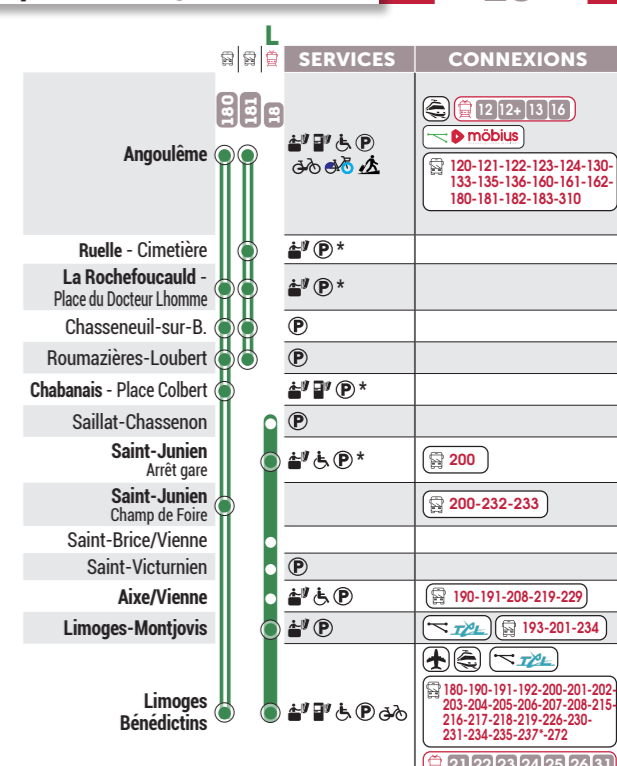

### INFOS TRAVAUX

Périodes de travaux programmées : - du 3 au 21 mars 2025  
Retrouvez tous les horaires actualisés sur le site [TER.SNCF.COM/NOUVELLE-AQUITAINE](http://TER.SNCF.COM/NOUVELLE-AQUITAINE)

## PLAN DU RÉSEAU TER

Voyagez sur les lignes ferroviaires de Nouvelle-Aquitaine

Préparez votre trajet avec l'appli Modalis

Trouvez la gare la plus proche sur [transports.nouvelle-aquitaine.fr](http://transports.nouvelle-aquitaine.fr)

## SERVICES EN GARE / INTERMODALITÉ

## TRAINS RÉGIONAUX 18

Liaison assurée par la route  
180 181 Vente de billet à bord du car ou sur l'application Ticket Modalis  
18 Vente de billet par la SNCF  
\*Ligne été uniquement

**SERVICES**

- Gare Halte ferroviaire
- Guichet
- Borne TER (achat billets et recharge carte Modalis)
- Service d'assistance en gare
- Parking
- Parking vélos sécurisé
- Vélo libre service Modalis
- Gare mise en accessibilité
- Aéroport
- TGV ou Intercités
- Cars régionaux