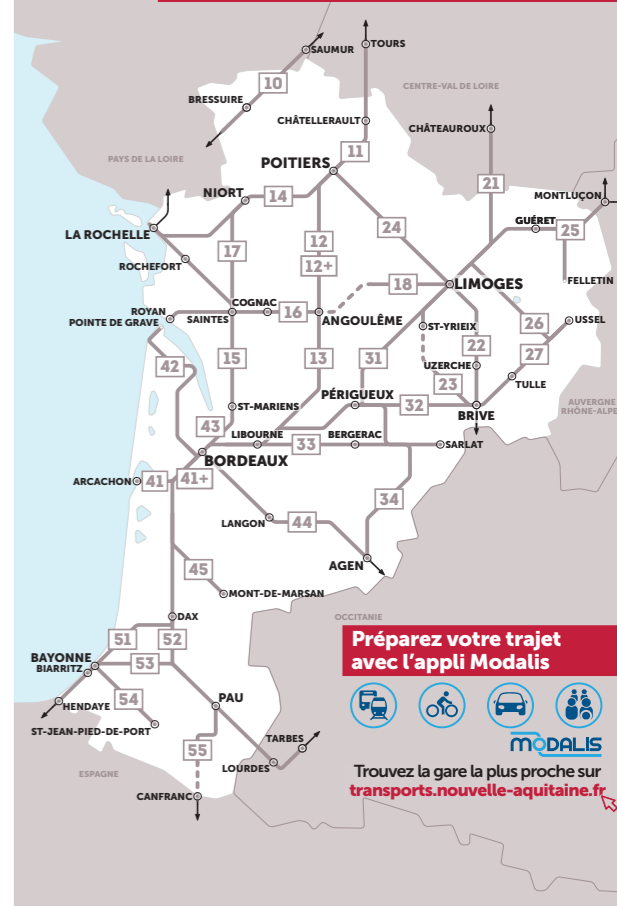

INFOS VÉLO

- Le transport des vélos à bord des trains TER Nouvelle-Aquitaine est autorisé dans les espaces dédiés (dans la stricte limite des places disponibles, avec en moyenne 6 places par train). SNCF se réserve le droit de refuser des vélos supplémentaires. Préparez votre voyage en consultant les conditions d'embarquement des vélos, sur le site TER Nouvelle-Aquitaine.

INFOS TRAVAUX

Période de travaux programmée : - du 10 février au 7 mars 2025
Retrouvez tous les horaires actualisés sur le site TER.SNCF.COM/NOUVELLE-AQUITAINE

PLAN DU RÉSEAU TER

Voyagez sur les lignes ferroviaires de Nouvelle-Aquitaine

Préparez votre trajet avec l'appli Modalis

Trouvez la gare la plus proche sur transports.nouvelle-aquitaine.fr

SERVICES EN GARE / INTERMODALITÉ

TRAINS RÉGIONAUX 31

	SERVICES	CONNEXIONS
BORDEAUX Périgueux	🚿 🚶 🚲 🚗	🚗 PERIBUS 32 34 📞 310-311-312-313-321-322-330-331-336
Château-l'Évêque	🚿 🚶	📞 310-311-312
Agonac	🚿 🚶	
Négrondes	🚿 🚶	
Thiviers	🚿 🚶 🚲 🚗	
La Coquille	🚿 🚶 🚲	
Bussière-Galant	🚿 🚶 🚲	📞 200
Lafarge	🚿 🚶	
Nexon	🚿 🚶 🚲 🚗	📞 23 218
Limoges	🚿 🚶 🚲 🚗	📞 180-190-191-192-200-201-202-203-204-205-206-207-208-215-216-217-218-219-226-230-231-234-235-272 📞 18 21 22 23 24 25 26

🚿 Vente à bord à titre exceptionnel : en dehors des horaires d'ouverture du guichet et si absence de borne TER en gare, présentez-vous au chef de bord dès la montée dans le train. En vente billets plein tarif, Jeunes, Solidaire, Tribu. Paiement CB ou espèce.

SERVICES	CONNEXIONS
🚿 Gare	🚶 Service d'assistance en gare
🚶 Guichet	🚲 Parking
🚲 Borne TER (achat billets et recharge carte Modalis)	🚗 Vélo libre service
🚗 Vente à bord (sous conditions)	🚗 Gare mise en accessibilité
✈️ Aéroport	🚗 TGV ou Intercités
🚗 TER	🚗 Transports urbains
🚗 Transports urbains	🚗 Tarif combiné TER + Transports urbains

TOUTES LES INFOS SUR MA LIGNE DU 15/12/24 AU 04/07/25