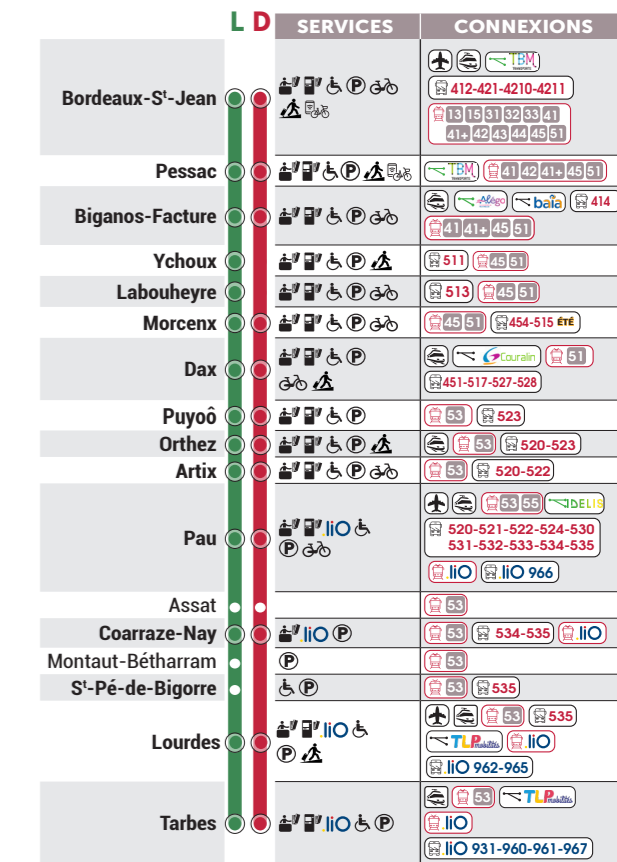

- BORDEAUX
  DAX
  PAU
  TARBES

HORAIRES BORDEAUX>PAU>TARBES

du 15/12/24 au 04/07/25, donnés à titre indicatif, réactualisés sur ter.sncf.com/nouvelle-aquitaine

lettres repères pour bien choisir son TER. Liné'R, Facilit'R, Direct'R logos.

LUNDI à VENDREDI (sauf fêtes)

Main train schedule table with columns for Mode de transport, TER, IC, TGV, Origine, and destinations like BORDEAUX ST JEAN, PESSAC, BIGANOS-FACTURE, etc.

TOUTES LES INFOS SUR MA LIGNE

DU 15/12/24 AU 04/07/25

NOUVEAUX HORAIRES

Facilitez vos déplacements avec MODALIS. Plus d'infos sur transports.nouvelle-aquitaine.fr

RENOIS

A Circule aussi les 30/04/25; 07/05/25 et 28/05/25
B Ne circule pas les 30/04/25; 07/05/25 et 28/05/25
C Circule aussi les 22/04/25 et 10/06/25
D Ne circule pas les 22/04/25 et 10/06/25

G Circule à partir du 06/06/25
H Circule jusqu'au 01/06/25

LEGENDE

Sam. inclus les jours fériés suivants : 01/05/25; 08/05/25 et 29/05/25
Dim. inclus les jours fériés suivants : 25/12/24; 01/01/25; 21/04/25 et 09/06/25
TGV réservation obligatoire
IC Intercités

SAMEDI, DIMANCHE et FETES

Weekend and holiday train schedule table with columns for Mode de transport, TER, IC, TGV, and destinations like BORDEAUX ST JEAN, PESSAC, etc.

SERVICES EN GARE / INTERMODALITÉ

TRAINS RÉGIONAUX 52