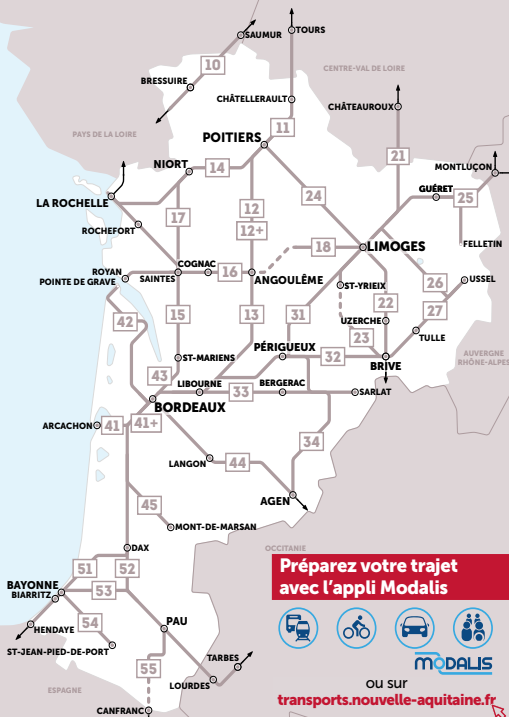

ABONNEMENTS

À partir de deux allers-retours par semaine sur le même trajet, optez pour l'abonnement.

	Choisissez votre abonnement	jusqu'à -75%			
		VOYAGES ILLIMITÉS⁽¹⁾	PRIME TRANSPORT⁽²⁾	-50 % BILLETS LOISIRS⁽³⁾	GARANTIE FIABILITÉ⁽⁴⁾
Pass Abonné	Hebdo	×	×		
	Mensuel	×	×	×	
	Annuel	×	×	×	×
Pass Abonné -28	20 voyages	×	×		
	30 voyages	×	×		
	Annuel	×	×	×	×

1. En Nouvelle-Aquitaine et vers les régions limitrophes.
2. Prise en charge de l'abonnement par l'employeur à partir de 50 % pour les salariés et apprentis.
3. 50 % de réduction toute l'année sur tous vos autres trajets en TER Nouvelle-Aquitaine.
4. Possibilité de souscrire sur le site TER Nouvelle-Aquitaine à un service de compensation financière en cas de suppressions ou de retards récurrents sur les trains habituels.

Où acheter son abonnement TER Nouvelle-Aquitaine ?

- **Pass Abonné** (hebdo/mensuel/annuel) :
  - Devis et souscription en ligne : ter.sncf.com/nouvelle-aquitaine
- **Pass 20/30 voyages** :
  - En gare (guichets et automates 20 voyages).
  - Sur l'application Ticket Modalis (20/30 voyages).
- **Pass Scolaire** : pour les collégiens et lycéens,
  - Inscriptions sur transports.nouvelle-aquitaine.fr (délivré sur Carte Modalis).

> Bon à savoir :
Il existe des abonnements combinés TER+TRAM/BUS avec les agglomérations partenaires.
Renseignez-vous !

PLAN DU RÉSEAU TER

Voyagez sur les lignes ferroviaires de Nouvelle-Aquitaine

Préparez votre trajet avec l'appli Modalis

OU SUR transports.nouvelle-aquitaine.fr