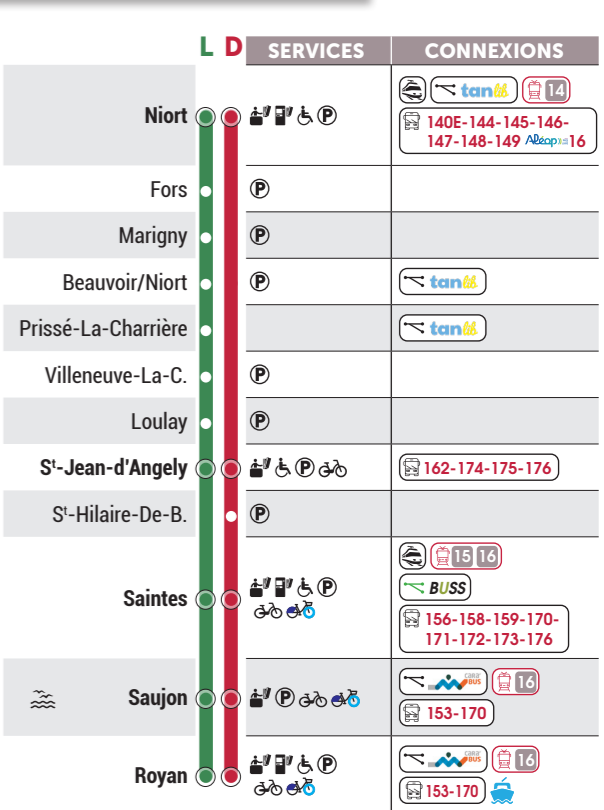

SERVICES EN GARE / INTERMODALITÉ

Plages Liaison maritime (> Pointe-de-Grave)

SERVICES | **CONNEXIONS**

- Gare Halte ferroviaire
- Guichet
- Borne TER (achat billets et recharge carte Modalis)
- Service d'assistance en gare
- Parking
- Parking vélos sécurisé
- Vélo libre service Modalis
- Gare mise en accessibilité
- Aéroport
- TGV ou Intercités
- Cars régionaux
- TER
- Transports urbains
- Tarif combiné TER + Transports urbains

Pour préparer votre voyage, retrouvez toutes les infos sur transports.nouvelle-aquitaine.fr