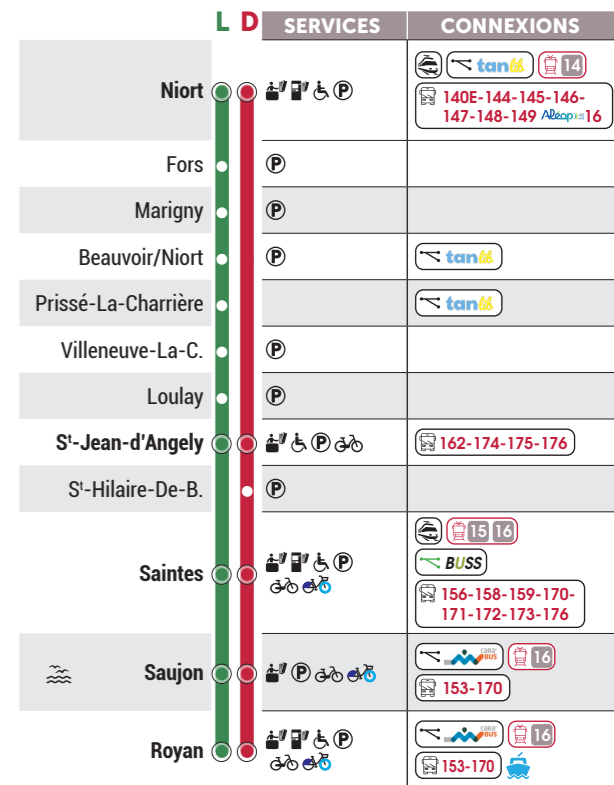

INFOS VÉLO

- Le transport des vélos à bord des trains TER Nouvelle-Aquitaine est autorisé dans les espaces dédiés (dans la stricte limite des places disponibles, avec en moyenne 6 places par train). SNCF se réserve le droit de refuser des vélos supplémentaires. Préparez votre voyage en consultant les conditions d'embarquement des vélos, sur le site TER Nouvelle-Aquitaine.

INFOS TRAVAUX

Période de travaux programmée : - du 31 mars au 18 avril 2025
 Retrouvez tous les horaires actualisés sur le site TER.SNCF.COM/NOUVELLE-AQUITAINE

PLAN DU RÉSEAU TER

Voyagez sur les lignes ferroviaires de Nouvelle-Aquitaine

Préparez votre trajet avec l'appli Modalis

Trouvez la gare la plus proche sur transports.nouvelle-aquitaine.fr

SERVICES EN GARE / INTERMODALITÉ

TRAINS RÉGIONAUX 17

INFOS VOYAGEURS

Horaires, achat de billets, cartes de réduction et bons plans